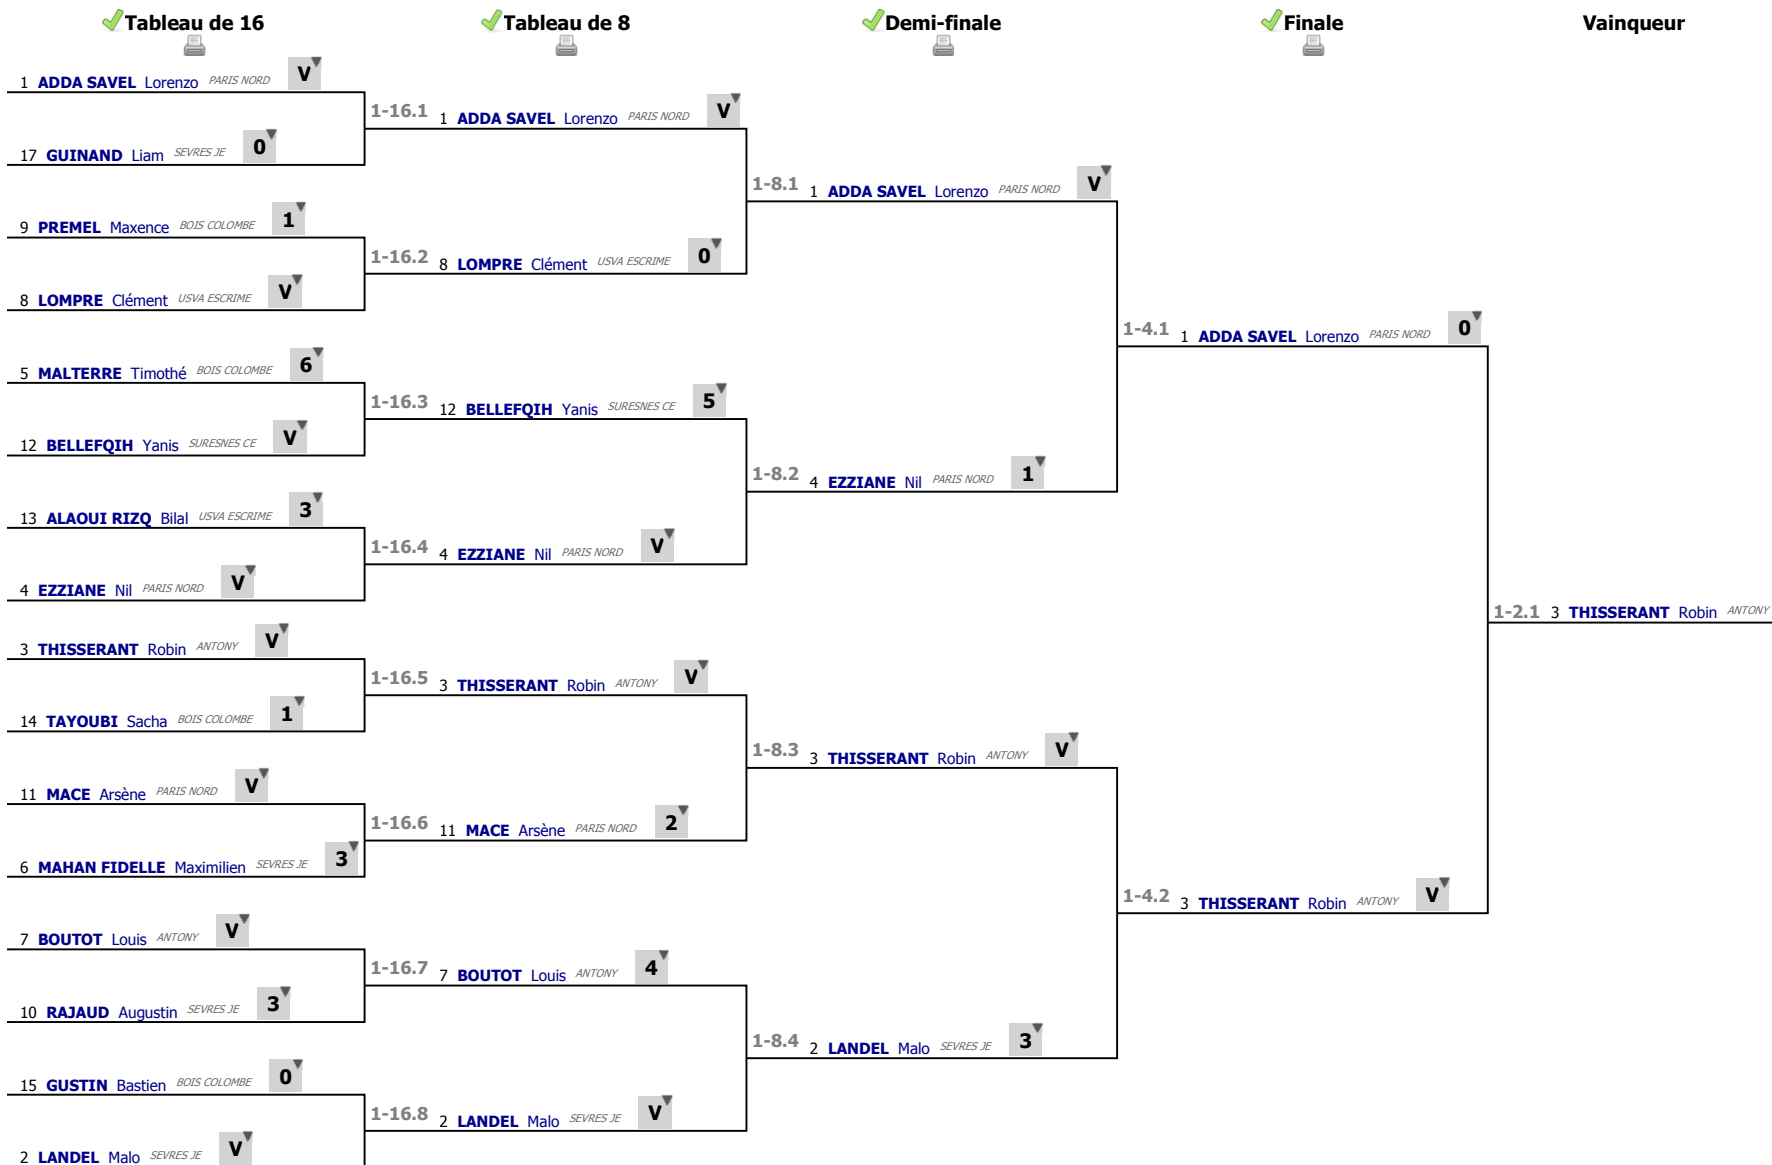

12ème Challenge des Maitres 2022

Fleuret - Masculin - M13 Tableau - FM M13 - Place n°1

Bois Colombes
11/12/2022

place	statut	nom	prénom	club
1	✓	THISSERANT	Robin	ANTONY
2	✓	ADDA SAVEL	Lorenzo	PARIS NORD
3	✓	LANDEL	Malo	SEVRES JE
3	✓	EZZIANE	Nil	PARIS NORD
5	✓	BOUTOT	Louis	ANTONY
6	✓	LOMPRE	Clément	USVA ESCRIME
7	✓	MACE	Arsène	PARIS NORD
8	✓	BELLEFQIH	Yanis	SURESNES CE
9	✓	MALTERRE	Timothé	BOIS COLOMBE
10	✓	MAHAN FIDELLE	Maximilien	SEVRES JE
11	✓	PREMEL	Maxence	BOIS COLOMBE
12	✓	RAJAUD	Augustin	SEVRES JE
13	✓	ALAOUI RIZQ	Bilal	USVA ESCRIME
14	✓	TAYOUBI	Sacha	BOIS COLOMBE
14	✓	GUSTIN	Bastien	BOIS COLOMBE
16	✓	GUINAND	Liam	SEVRES JE
17	✓	GELARDIN	Thibault	BLR92