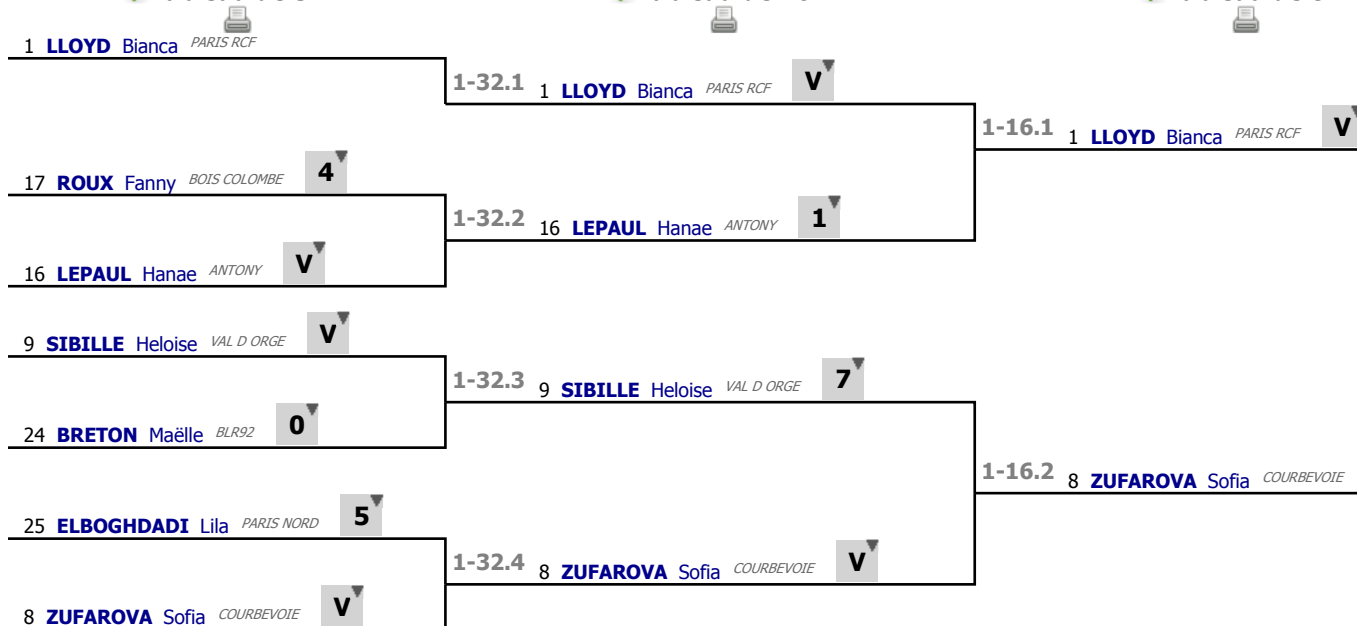

✓ Poule n° 04

Arbitre

Piste

	1	2	3	4	5	6	Victoires	Vict./Matches	T. données	T. reçues	Indice	Place
PUYRIGAUD Suzanne 1		3	1	1	V	3	1	0,200	12	19	-7	6
YBOUE Assia 2	V		V	V	0	1	3	0,600	13	15	-2	3
ROUX Fanny 3	V	2		2	V	0	2	0,400	12	16	-4	5
GHARBI Sabrina 4	V	2	V		0	V	3	0,600	14	13	+1	2
DURAND-VIEL Héloïse 5	3	V	3	V3		0	2	0,400	13	10	+3	4
ROBINET Lea 6	V	V	V	3	V2		4	0,800	17	8	+9	1

place	statut	nom	prénom	club	poule n°	Vict./Matches (‰)	indice	Touches données
1	✓	LLOYD	Bianca	PARIS RCF	2	1000	16	21
2	✓	GHESQUIERE	Augustine	ST CLOUD	3	1000	15	20
3	✓	FRIHA YAHIAOUI	Sherine	ANTONY	2	833	16	20
4	✓	LI	Zewei	ANTONY	1	833	9	19
5	✓	ROBINET	Lea	ANTONY	4	800	9	17
6	✓	TEXIER	Diane	SURESNES CE	3	800	2	14
7	✓	SAINT-MARTIN	Tahina	MONTIGNY RI	1	666	6	18
8	✓	ZUFAROVA	Sofia	COURBEVOIE	1	666	5	18
9	✓	SIBILLE	Heloise	VAL D ORGE	1	666	4	18
10	✓	RAFFENNE CAIRE	Adèle	VAL D ORGE	2	666	4	15
11	✓	LASSALLE	Lexie	VAL D ORGE	3	600	10	18
12	✓	GHARBI	Sabrina	BLR92	4	600	1	14
13	✓	YEBOUÉ	Assia	VAL D ORGE	4	600	-2	13
14	✓	VALLA	Josephine	PARIS NORD	2	500	-3	12
15	✓	DURAND-VIEL	Héloïse	ANTONY	4	400	3	13
16	✓	LEPAUL	Hanae	ANTONY	3	400	-2	9
17	✓	ROUX	Fanny	BOIS COLOMBE	4	400	-4	12
18	✓	BZIOUI	Ines	PARIS ES	1	333	-2	14
19	✓	CISSE	Aisha	ANTONY	1	333	-4	14
20	✓	LI	Zexuan	ANTONY	2	333	-4	11
21	✓	PUYRIGAUD	Suzanne	PARIS NORD	4	200	-7	12
22	✓	HATHAT	Tanya	PARIS NORD	3	200	-10	6
23	✓	DRES	Mina	BLR92	2	166	-12	9
24	✓	BRETON	Maëlle	BLR92	3	0	-15	5
25	✓	ELBOGHDADI	Lila	PARIS NORD	2	0	-17	7
26	✓	GUEDAYEM	Yasmine	PARIS NORD	1	0	-18	6

✓ Tableau de 32

✓ Tableau de 16

✓ Tableau de 8

✓ Tableau de 32

✓ Tableau de 16

✓ Tableau de 8

✓ Tableau de 32

✓ Tableau de 16