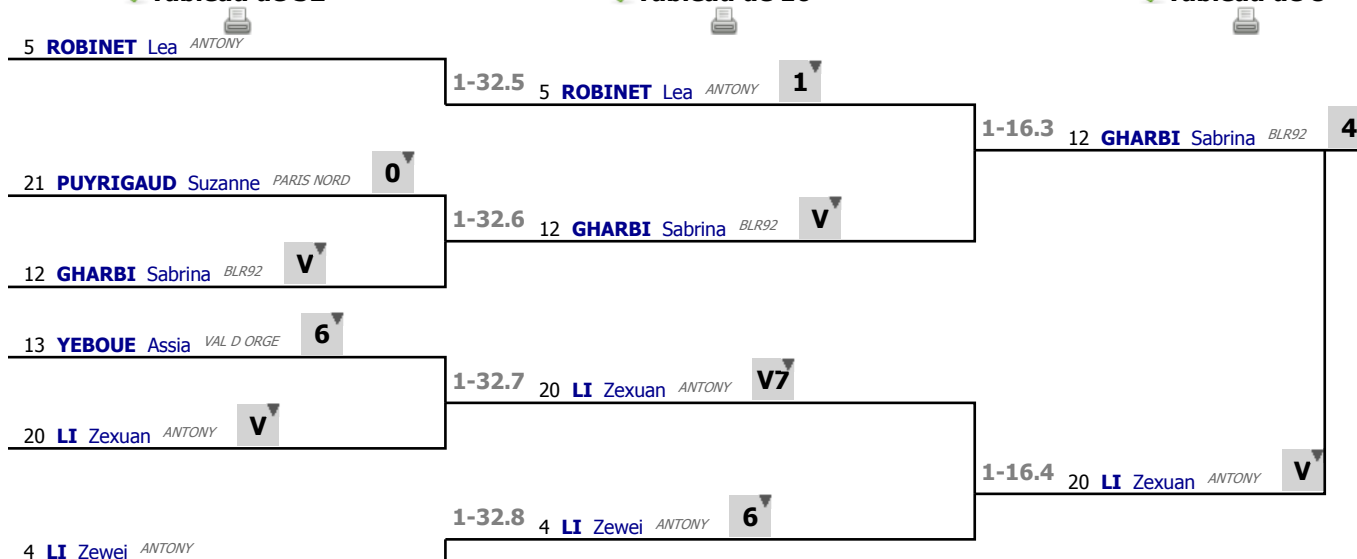

place	statut	nom	prénom	club	poule n°	Vict./Matches (‰)	indice	Touches données
1	✓	LLOYD	Bianca	PARIS RCF	2	1000	16	21
2	✓	GHESQUIERE	Augustine	ST CLOUD	3	1000	15	20
3	✓	FRIHA YAHIAOUI	Sherine	ANTONY	2	833	16	20
4	✓	LI	Zewei	ANTONY	1	833	9	19
5	✓	ROBINET	Lea	ANTONY	4	800	9	17
6	✓	TEXIER	Diane	SURESNES CE	3	800	2	14
7	✓	SAINT-MARTIN	Tahina	MONTIGNY RI	1	666	6	18
8	✓	ZUFAROVA	Sofia	COURBEVOIE	1	666	5	18
9	✓	SIBILLE	Heloise	VAL D ORGE	1	666	4	18
10	✓	RAFFENNE CAIRE	Adèle	VAL D ORGE	2	666	4	15
11	✓	LASSALLE	Lexie	VAL D ORGE	3	600	10	18
12	✓	GHARBI	Sabrina	BLR92	4	600	1	14
13	✓	YEBOUÉ	Assia	VAL D ORGE	4	600	-2	13
14	✓	VALLA	Josephine	PARIS NORD	2	500	-3	12
15	✓	DURAND-VIEL	Héloïse	ANTONY	4	400	3	13
16	✓	LEPAUL	Hanae	ANTONY	3	400	-2	9
17	✓	ROUX	Fanny	BOIS COLOMBE	4	400	-4	12
18	✓	BZIOUI	Ines	PARIS ES	1	333	-2	14
19	✓	CISSE	Aisha	ANTONY	1	333	-4	14
20	✓	LI	Zexuan	ANTONY	2	333	-4	11
21	✓	PUYRIGAUD	Suzanne	PARIS NORD	4	200	-7	12
22	✓	HATHAT	Tanya	PARIS NORD	3	200	-10	6
23	✓	DRES	Mina	BLR92	2	166	-12	9
24	✓	BRETON	Maëlle	BLR92	3	0	-15	5
25	✓	ELBOGHDADI	Lila	PARIS NORD	2	0	-17	7
26	✓	GUEDAYEM	Yasmine	PARIS NORD	1	0	-18	6

✓ Tableau de 32

✓ Tableau de 16

✓ Tableau de 8

✓ Tableau de 32

✓ Tableau de 16

✓ Tableau de 8

✓ Tableau de 32

✓ Tableau de 16

✓ Tableau de 8

3 FRIHA YAHIAOUI Sherine <small>ANTONY</small>	1-32.9 3 FRIHA YAHIAOUI Sherine <small>ANTONY</small> V	
19 CISSE Aisha <small>ANTONY</small> 6	1-32.10 14 VALLA Josephine <small>PARIS NORD</small> 2	1-16.5 3 FRIHA YAHIAOUI Sherine <small>AA</small>
14 VALLA Josephine <small>PARIS NORD</small> V		
11 LASSALLE Lexie <small>VAL D ORGE</small> V	1-32.11 11 LASSALLE Lexie <small>VAL D ORGE</small> V	
22 HATHAT Tanya <small>PARIS NORD</small> 0		1-16.6 11 LASSALLE Lexie <small>VAL D ORGE</small>
6 TEXIER Diane <small>SURESNES CE</small>	1-32.12 6 TEXIER Diane <small>SURESNES CE</small> 6	